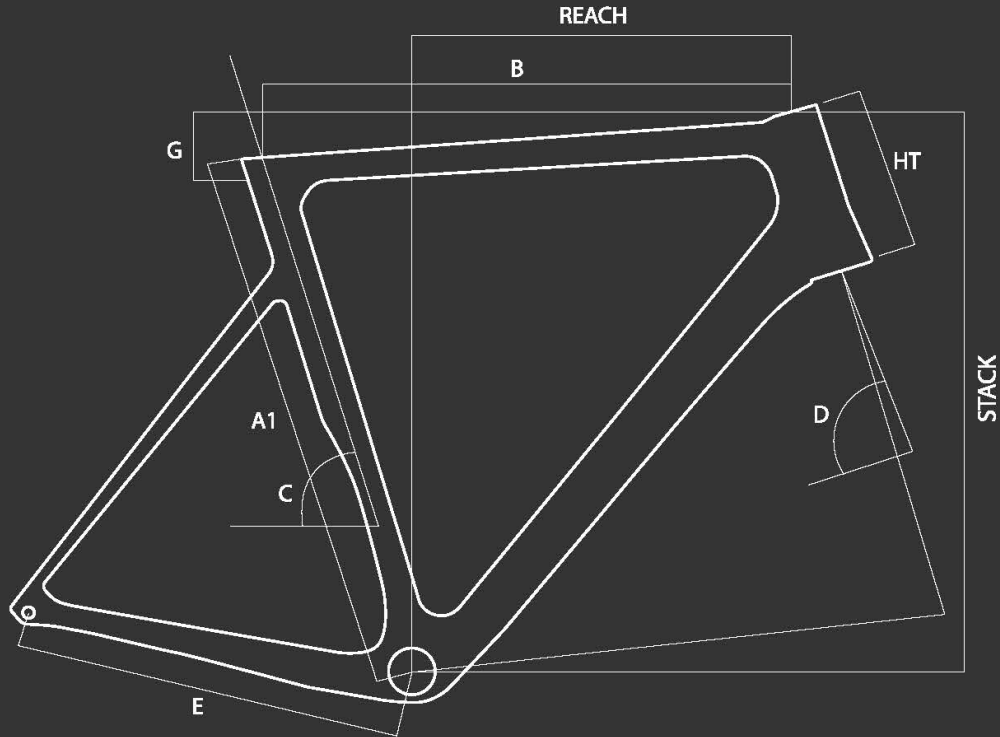

a151

ASD2342

obj.c.

ASD2342

omotávka

Microtech ribbon

Geometrie

RECOMENDED FRAME
SIZE/INSEAM HIGH CHART

HC

- 45 | 60/65 cm
- 48 | 66/75 cm
- 51 | 76/79 cm
- 53 | 80/83 cm
- 56 | 84/86 cm
- 58 | 87/89 cm
- 61 | 90/95 cm

	45	48	51	53	56	58	61
A1 bike size	45	48	51	53	56	58	61
B top tube (mm)	505	515	525	545	560	575	590
R reach (mm)	373,6	373,7	377,2	382,9	385,1	387,5	388,7
S stack (mm)	527,1	527,1	551,6	564,1	590,5	613,5	638,4
C seat tube angle (°)	76	75	75	74	73,5	73	72,5
D steering tube angle (°)	71,8	71,8	72	72,3	73,5	73,5	74
E chain-stay lenght (mm)	400	400	400	400	402	406	406
F bb to fork lenght (mm)	575,5	575,7	585,2	592,0	589,5	598,7	601,8
HT headtube (mm)	125	125	150	162	180	204	228

STANDARD SIZE COMPONENTS ON ASSEMBLED BIKES

bike size	45	48	51	53	56	58	61
handlebar width (mm)	420	440	440	440	440	440	460
stem lenght (mm)	90	100	100	110	110	120	130
crank lenght (mm)	170	170	172,5	172,5	172,5	172,5	175