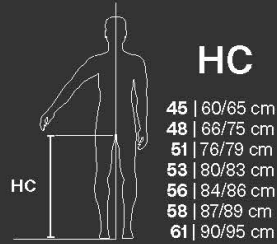

a151

ASD2342

obj.c.

ASD2342

omotávka

Microtech ribbon

Geometrie

RECOMENDED FRAME
SIZE/INSEAM HIGH CHART

HC

- 45 | 60/65 cm
- 48 | 66/75 cm
- 51 | 76/79 cm
- 53 | 80/83 cm
- 56 | 84/86 cm
- 58 | 87/89 cm
- 61 | 90/95 cm

	45	48	51	53	56	58	61
A1 bike size	45	48	51	53	56	58	61
B top tube (mm)	505	515	525	545	560	575	590
R reach (mm)	373,6	373,7	377,2	382,9	385,1	387,5	388,7
S stack (mm)	527,1	527,1	551,6	564,1	590,5	613,5	638,4
C seat tube angle (°)	76	75	75	74	73,5	73	72,5
D steering tube angle (°)	71,8	71,8	72	72,3	73,5	73,5	74
E chain-stay lenght (mm)	400	400	400	400	402	406	406
F bb to fork lenght (mm)	575,5	575,7	585,2	592,0	589,5	598,7	601,8
HT headtube (mm)	125	125	150	162	180	204	228

STANDARD SIZE COMPONENTS ON ASSEMBLED BIKES

bike size	45	48	51	53	56	58	61
handlebar width (mm)	420	440	440	440	440	440	460
stem lenght (mm)	90	100	100	110	110	120	130
crank lenght (mm)	170	170	172,5	172,5	172,5	172,5	175