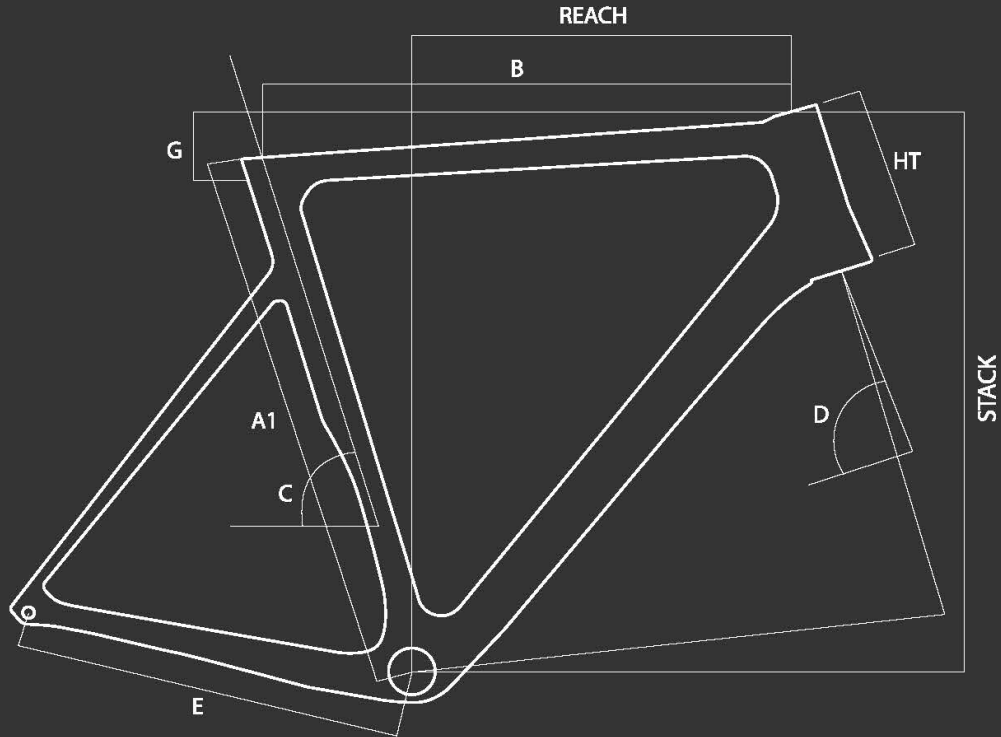

a151

ASD2342

obj.c.

ASD2342

omotávka

Microtech ribbon

Geometrie

RECOMENDED FRAME
SIZE/INSEAM HIGH CHART

HC

- 45 | 60/65 cm
- 48 | 66/75 cm
- 51 | 76/79 cm
- 53 | 80/83 cm
- 56 | 84/86 cm
- 58 | 87/89 cm
- 61 | 90/95 cm

	45	48	51	53	56	58	61
A1 bike size	45	48	51	53	56	58	61
B top tube (mm)	505	515	525	545	560	575	590
R reach (mm)	373,6	373,7	377,2	382,9	385,1	387,5	388,7
S stack (mm)	527,1	527,1	551,6	564,1	590,5	613,5	638,4
C seat tube angle (°)	76	75	75	74	73,5	73	72,5
D steering tube angle (°)	71,8	71,8	72	72,3	73,5	73,5	74
E chain-stay lenght (mm)	400	400	400	400	402	406	406
F bb to fork lenght (mm)	575,5	575,7	585,2	592,0	589,5	598,7	601,8
HT headtube (mm)	125	125	150	162	180	204	228

STANDARD SIZE COMPONENTS ON ASSEMBLED BIKES

bike size	45	48	51	53	56	58	61
handlebar width (mm)	420	440	440	440	440	440	460
stem lenght (mm)	90	100	100	110	110	120	130
crank lenght (mm)	170	170	172,5	172,5	172,5	172,5	175