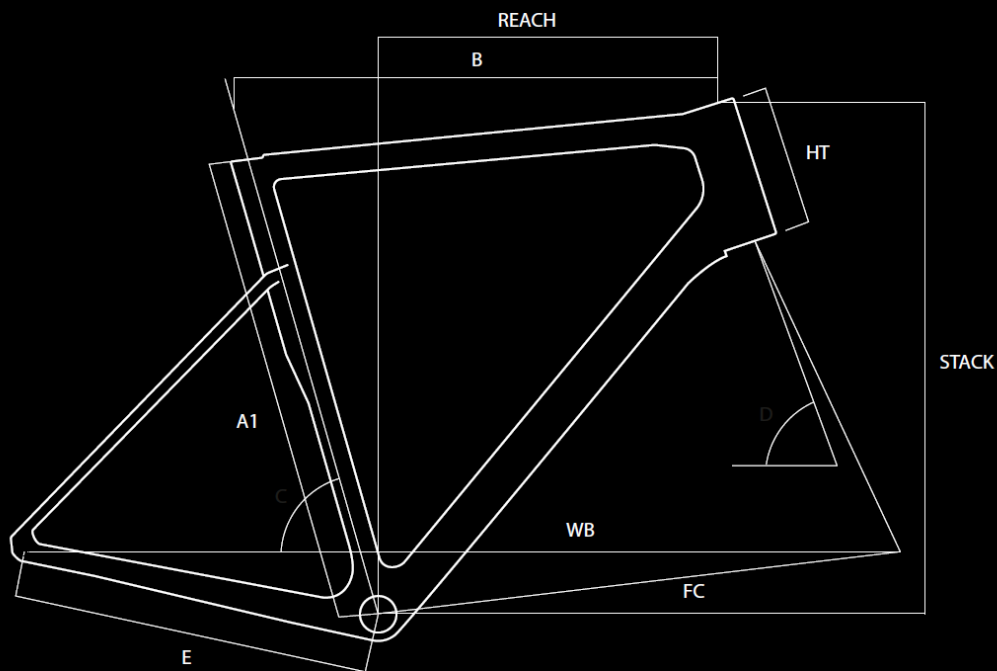

Microtech RE38 disc, 38mm UD T700 carbon, 23mm internal channel, tubeless ready

pláště

Continental Ultra Sport, 28 mm

a151

ASD3242

obj.c.

ASD3242

omotávka

Basso Logo Handlebar Tape 2 mm

Geometrie

A1	Bike Size	45	48	51	53	56	58	61
B	Top Tube (mm)	505	515	525	545	560	575	590
R	Reach (mm)	371,1	371,1	374,5	380,4	382,1	384,4	385,5
S	Stack (mm)	538,9	538,9	563,4	575,9	602,4	625,4	650,4
C	Seat Tube Angle (°)	76	75	75	74	73,5	73	72,5
D	Steering Tube Angle (°)	71,8	71,8	72	72,3	73,5	73,5	74
E	Chain-stay Length (mm)	404	404	404	404	406	410	410
F	BB to Fork Length (mm)	576,9	576,9	586,4	593,2	590	599	602
HT	Headtube (mm)	125	125	150	162	180	204	228